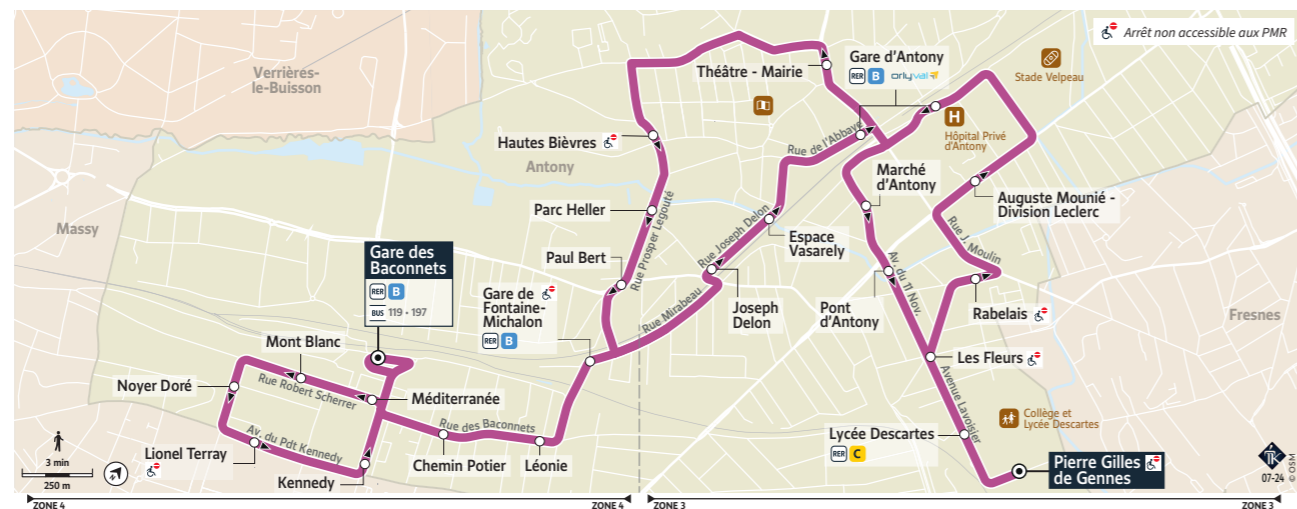

BUS **3**

Horaires valables du 26 août 2024 au 24 août 2025

ANTONY

Circuit Urbain

- Circule du lundi au samedi sauf le dimanche et les jours fériés.

Modification du parcours de la ligne 3 en direction de Gare des Baconnets.

SUIVEZ VOTRE BUS EN TEMPS RÉEL

3 **ANTONY - Pierre Gilles de Gennes ↔ ANTONY - Gare des Baconnets**

La ligne 3 fait partie du réseau Vallée Sud Bus, le nouveau service de transport de votre intercommunalité, Vallée Sud - Grand Paris.