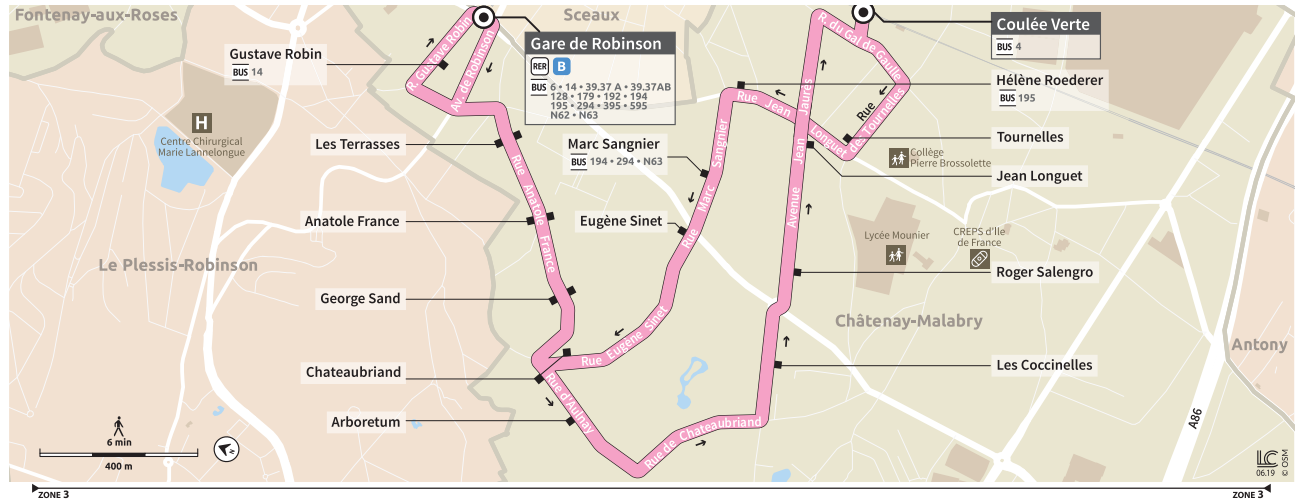

Horaires valables à partir du 24 août 2020

**SCEAUX
CHÂTENAY-MALABRY**

Horaires Hiver

- → Gare de Robinson
- → Arboretum
- → Tournelles
- → Coulée Verte