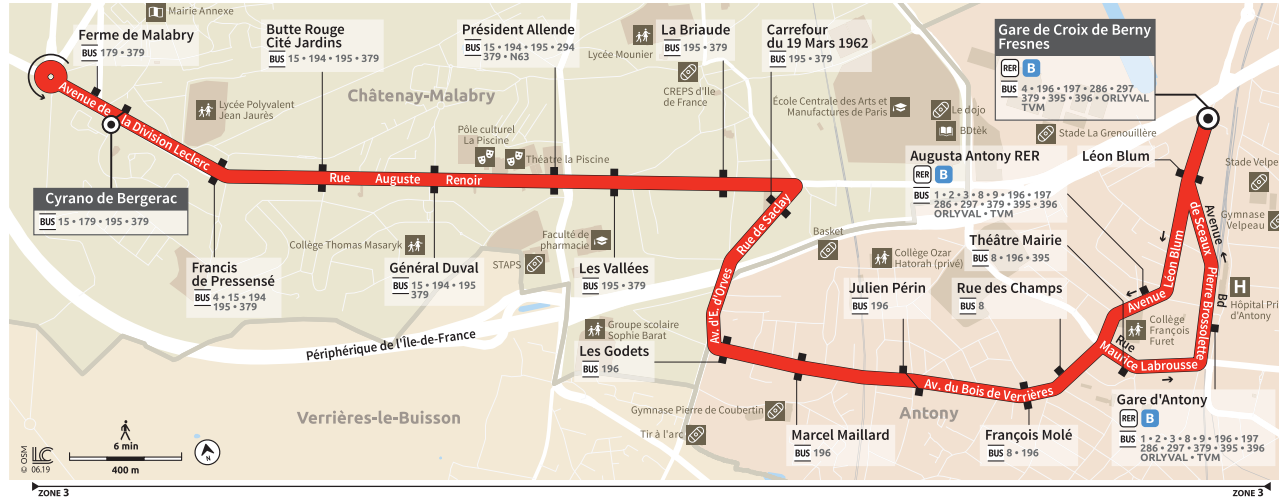

Horaires valables à partir du 24 août 2020

ANTONY
→
CHATENAY-MALABRY

Horaires Hiver

- Gare de Croix de Berny Fresnes
- Gare d'Antony
- Butte Rouge - Cité-Jardins
- Cyrano de Bergerac

Du lundi au vendredi - Toutes périodes (sauf jours fériés)