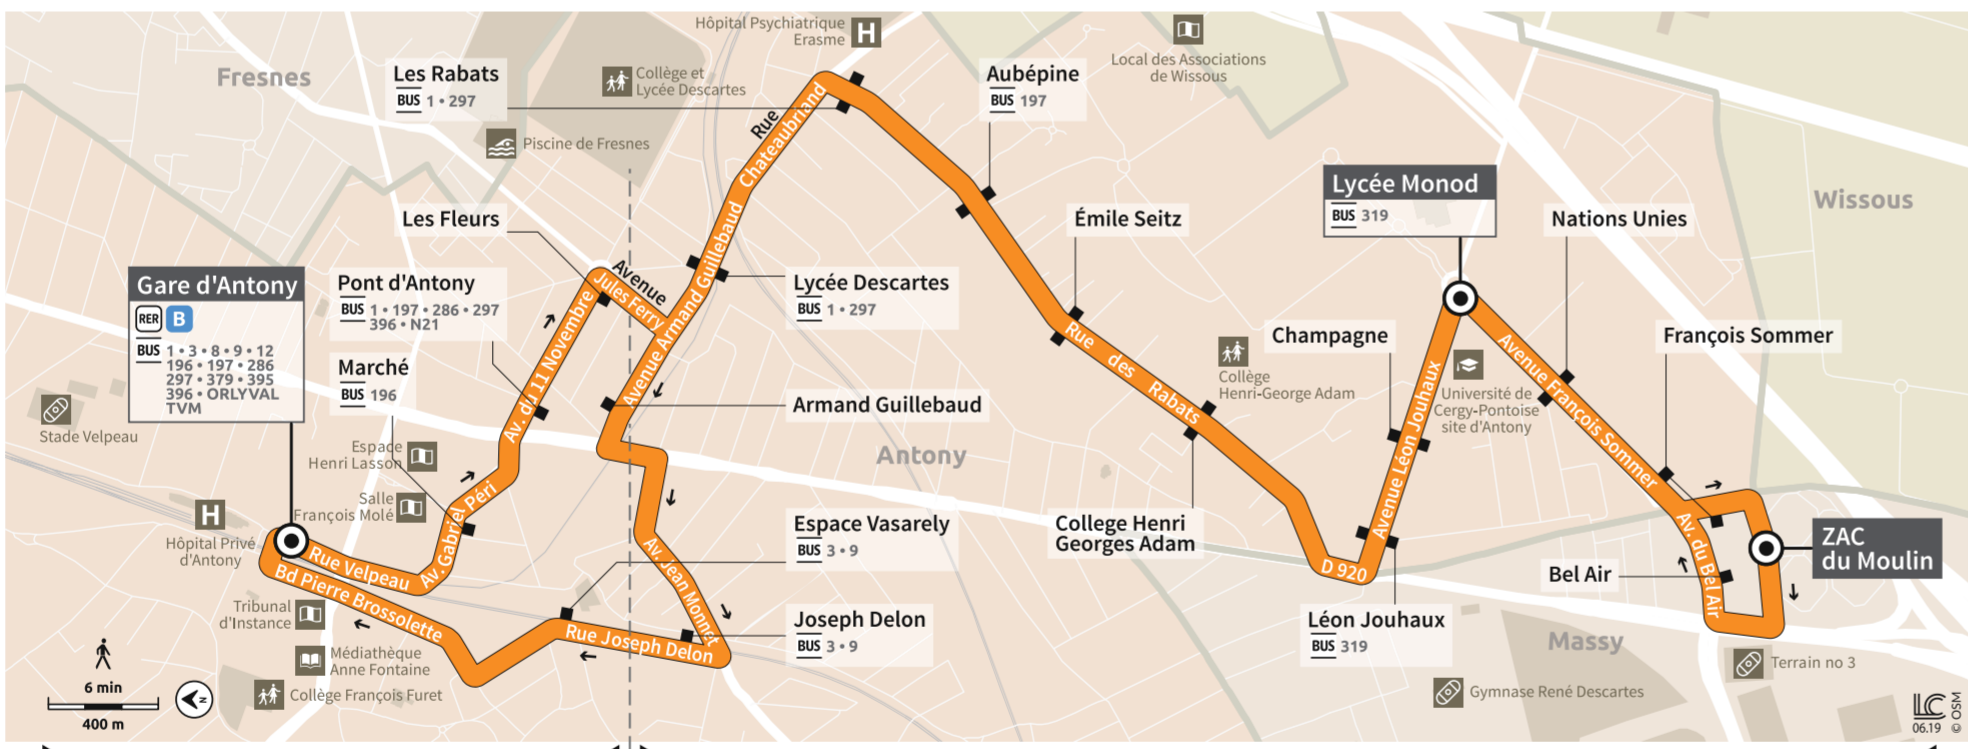

Du lundi au vendredi en période de vacances de Noël (sauf jours fériés)

Table with columns for station names and departure times from 14:30 to 20:17.

Période toute l'année hors vacances de Noël

Du lundi au vendredi hors vacances de Noël (sauf jours fériés)

Table with columns for station names (ANTONY, Gare d'Antony, Marché, Pont d'Antony, Les Fleurs, Lycée Descartes, Les Rabats, Aubépine, Émile Seitz, Collège Henri Georges Adam, Léon Jouhaux, Champagne, Lycée Monod, Nations Unies, François Sommer, MASSY, ZAC du Moulin) and departure times from 06:00 to 10:07.

Du lundi au vendredi hors vacances de Noël (sauf jours fériés)

Table with columns for station names and departure times from 10:00 to 16:31.

Du lundi au vendredi hors vacances de Noël (sauf jours fériés)

Table with columns for station names and departure times from 16:24 to 20:18.

Du lundi au vendredi hors vacances de Noël (sauf jours fériés)

Table with columns for station names and departure times from 20:30 to 20:44.

RENVOIS

07:48 : Course faite du 14/09/20 au 18/12/20

Période toute l'année

Le samedi toutes périodes (sauf jours fériés)

Table with columns for station names and departure times from 07:20 to 16:55.

Le samedi toutes périodes (sauf jours fériés)

Table with columns for station names and departure times from 17:00 to 20:15.

BUS 2 ANTONY ← MASSY

Pour recharger votre passe Navigo, ne touchez qu'un seul écran : celui de votre téléphone

Évitons de passer à la borne. Rechargeons avec l'application vianavigo.

Rendez-vous sur le portail iledefrance-mobilites.fr pour connaître les bons comportements à adopter dans les transports durant la crise sanitaire.

#TousMobilisés

Vous y trouverez également toutes les actualités sur la mobilité en Île-de-France, les horaires et tarifs des transports près de chez vous.

Vos transports changent !

Offre de transport adaptée au rythme de vie des Franciliens (des bus plus souvent et plus tard)

Matériel roulant plus confortable (nouveaux trains, bus « zéro émission », ...)

Nouvelles mobilités en complément du réseau classique (covoiturage, Parcs Relais, parkings à vélos, Véligo Location, ...)

Services numériques du quotidien (navigateur multimodal Vianavigo, information en temps réel, ...)

Aucun service le dimanche et jours fériés.

Les heures indiquées sont des heures de départ ou de passage. Elles sont données à titre indicatif et sont sujettes aux aléas de la circulation.