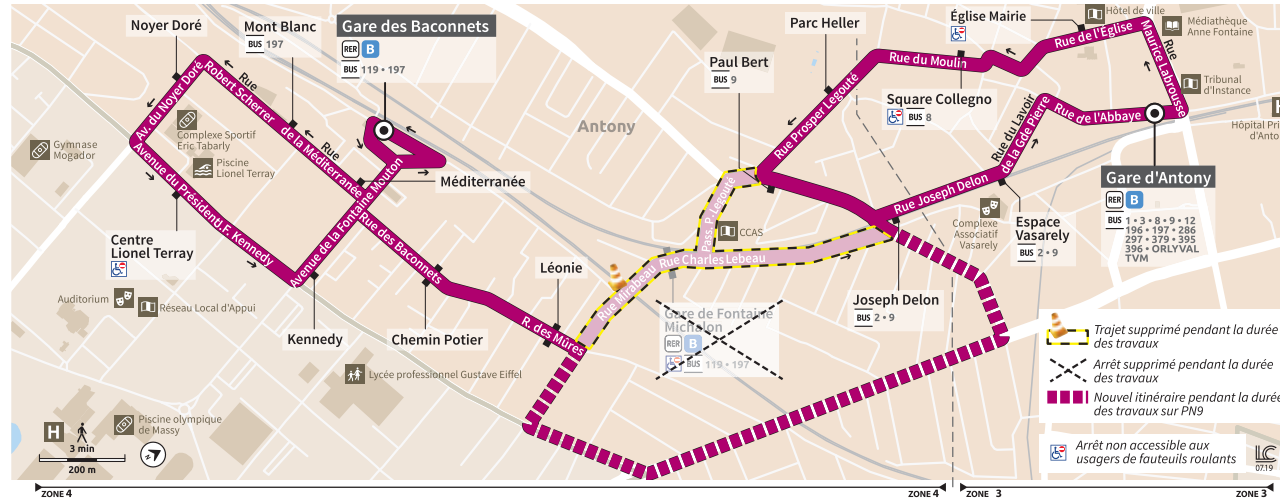

BUS 3

BUS 3

ANTONY Gare d'Antony ↔ Gare des Baconnets

Horaires valables à partir du 24 août 2020

ANTONY CIRCUIT URBAIN

Horaires Hiver

- → Gare d'Antony
- → Gare de Fontaine-Michalon
- → Noyer Doré
- → Gare des Baconnets

**LIGNE MODIFIÉE
SUITE TRAVAUX**