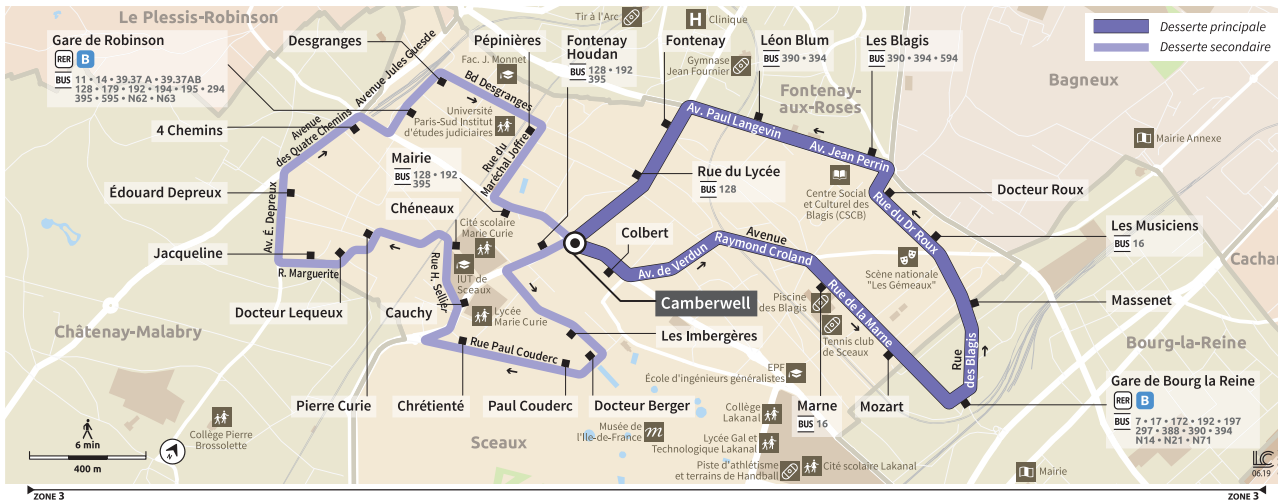

Horaires valables à partir du 24 août 2020

**SCEAUX
CIRCUIT URBAIN
CIRCULAIRE** Horaires Hiver

- Camberwell
- Gare de Bourg-la-Reine
- Les Blagis
- Gare de Robinson

Du lundi au vendredi - Toutes périodes (sauf jours fériés)