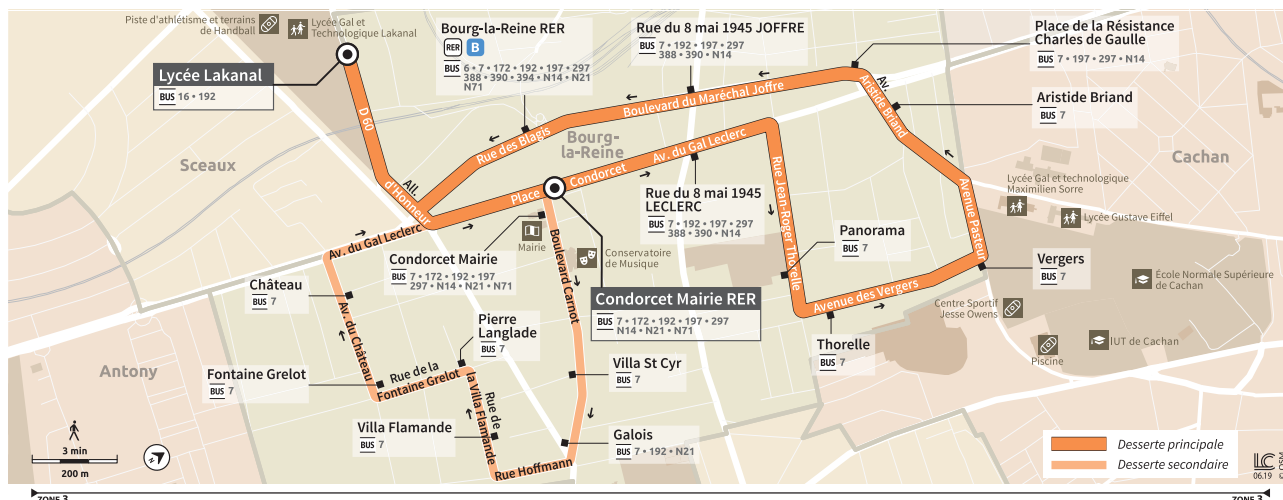

Téléchargez gratuitement l'Appli Acceo

www.transdev-idf.com
www.vianavigo.com
15, avenue Ampère
91320 WISSOUS, BP 23
Membre de l'association Optile

Vos horaires à portée de main avec l'appli Transdev IDF

Disponible sur App Store

Disponible sur Google Play

@BusPaladin

bbm_transdev

Points de vente

GARE
À bord des bus

BUS 17 BOURG-LA-REINE Lycée Lakanal ↔ Condorcet Mairie RER

Le samedi - Toutes périodes (sauf jours fériés)

Renvois à consulter	PVS		
BOURG-LA-REINE	Condorcet Mairie RER	12:16 12:46 13:48	
	Rue du 8 Mai 1945 Leclerc	12:17 12:47 13:49	
	Panorama	12:20 12:50 13:52	
	Thorelle	12:21 12:51 13:53	
	Vergers	12:23 12:53 13:55	
	Aristide Briand	12:26 12:56 13:58	
	Place de la Résistance - Charles de Gaulle	12:26 12:56 13:58	
	Rue du 8 Mai 1945 Joffre	12:28 12:58 14:00	
	Gare de Bourg-la-Reine	12:30 13:00 14:02	
	Condorcet Mairie	12:34 13:04 13:36	
	Villa Saint-Cyr	12:35 13:05 13:37	
	Galois	12:36 13:06 13:38	
	Villa Flamande	12:38 13:08 13:40	
	Pierre Langlade	12:39 13:09 13:41	
	Fontaine Grelot	12:40 13:10 13:42	
	Château	12:41 13:11 13:43	
	Condorcet Mairie RER	12:46 13:48	
	Condorcet Mairie	13:16	

Services numériques du quotidien (navigateur multimodal Vianavigo, information en temps réel, ...)

BUS 7 17 BOURG-LA-REINE Lycée Lakanal → Condorcet Mairie RER

Du lundi au vendredi - Toutes périodes (sauf jours fériés)