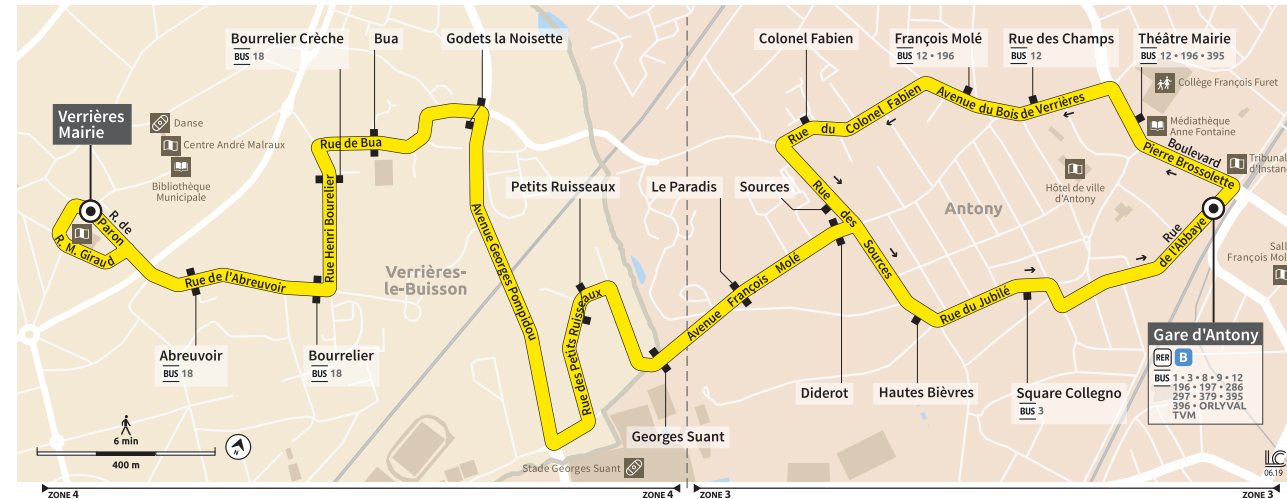

Horaires valables à partir du 24 août 2020
ANTONY
VERRIÈRES-LE-BUISSON
 Horaires Hiver

- Gare d'Antony
- Le Paradis
- Les Petits Ruisseaux
- Verrières-le-Buisson Mairie

Du lundi au vendredi - Toutes périodes (sauf jours fériés)

Du lundi au vendredi - Toutes périodes (sauf jours fériés)

ANTONY		Gare d'Antony	15:50	16:20	16:40	17:00	17:20	17:40	18:00	18:20	18:40	19:00	19:20	19:40								
	Théâtre Mairie	15:51	16:21	16:41	17:01	17:21	17:41	18:01	18:21	18:41	19:01	19:21	19:41									
	Rue des Champs	15:52	16:22	16:42	17:02	17:22	17:42	18:02	18:22	18:42	19:02	19:22	19:42									
	François Molé	15:52	16:22	16:43	17:03	17:23	17:43	18:02	18:22	18:42	19:02	19:22	19:42									
	Colonel Fabien	15:53	16:23	16:44	17:04	17:24	17:44	18:03	18:23	18:43	19:03	19:23	19:43									
	Sources	15:55	16:25	16:45	17:05	17:25	17:45	18:05	18:25	18:45	19:05	19:25	19:45									
	Diderot	15:55	16:25	16:46	17:06	17:26	17:46	18:05	18:25	18:45	19:05	19:25	19:45									
	Le Paradis	15:56	16:26	16:47	17:07	17:27	17:47	18:06	18:26	18:46	19:06	19:26	19:46									
	Georges Suant	15:57	16:27	16:48	17:08	17:28	17:48	18:07	18:27	18:47	19:07	19:27	19:47									
	Petits Ruisseaux	15:58	16:28	16:49	17:09	17:29	17:49	18:08	18:28	18:48	19:08	19:28	19:48									
	Godets - La Noisette	16:01	16:31	16:52	17:12	17:32	17:52	18:11	18:31	18:51	19:11	19:31	19:51									
	Bua	16:02	16:32	16:53	17:13	17:33	17:53	18:12	18:32	18:52	19:12	19:32	19:52									
	Bourrelier - Crèche	16:03	16:33	16:54	17:14	17:34	17:54	18:13	18:33	18:53	19:13	19:33	19:53									
	Bourrelier	16:04	16:34	16:55	17:15	17:35	17:55	18:14	18:34	18:54	19:14	19:34	19:54									
	Abreuvoir	16:05	16:35	16:56	17:16	17:36	17:56	18:15	18:35	18:55	19:15	19:35	19:55									
	Verrières Mairie	16:07	16:37	16:58	17:18	17:38	17:58	18:17	18:37	18:57	19:17	19:37	19:57									