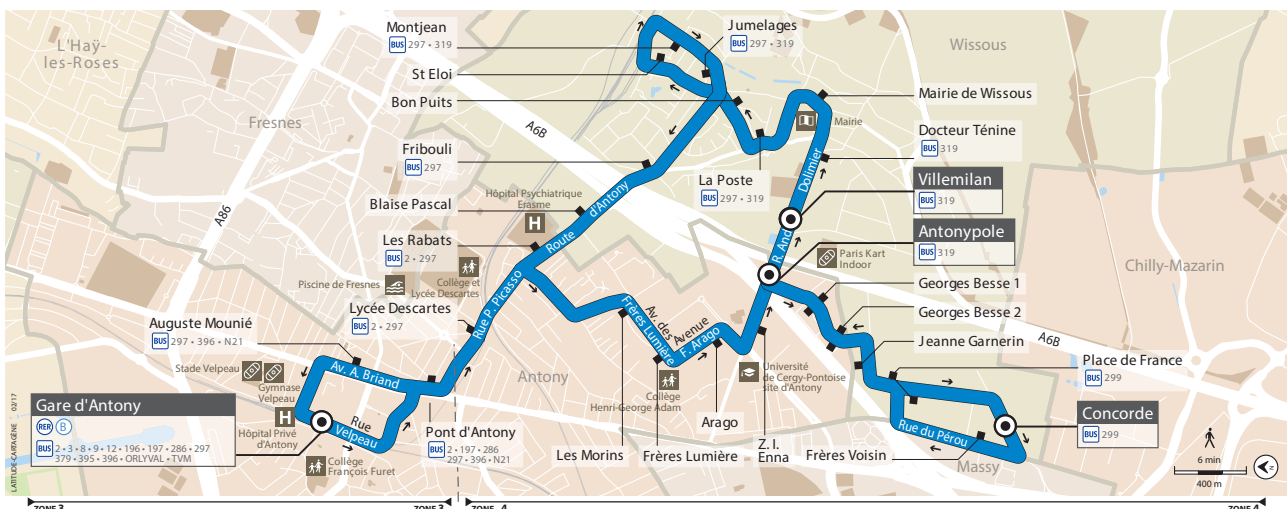

Bus 1 ANTONY Gare d'Antony ↔ WISSOUS Concorde

Horaires Été

Horaires valables du 8 juillet au 25 août 2019

→ Gare d'Antony
 → Lycée Descartes
 → Antonympole
 → Mairie de Wissous
 → Wissous Concorde

ANTONY
WISSOUS

MATIN

Bus 1 ANTONY Gare d'Antony → WISSOUS Concorde

Du lundi au vendredi - MATIN (sauf jours fériés)

ANTONY	Gare d'Antony	06:00	06:20	06:40	07:00	07:20	07:40	08:00	08:20	08:40	09:00	09:20	09:40	10:00	10:30	11:00	11:30	12:00	12:30	13:00
	Les Morins	06:09	06:29	06:49	07:09	07:29	07:52	08:12	08:32	08:52	09:12	09:32	09:50	10:10	10:40	11:10	11:40	12:10	12:40	13:10
	Frères Lumière	06:10	06:30	06:50	07:10	07:30	07:53	08:13	08:33	08:53	09:13	09:33	09:51	10:11	10:41	11:11	11:41	12:11	12:41	13:11
	Arago	06:10	06:30	06:50	07:10	07:30	07:53	08:13	08:33	08:53	09:13	09:33	09:51	10:11	10:41	11:11	11:41	12:11	12:41	13:11
	ZI Enna	06:11	06:31	06:51	07:11	07:31	07:54	08:14	08:34	08:54	09:14	09:34	09:52	10:12	10:42	11:12	11:42	12:12	12:42	13:12
	Antonympole	06:12	06:32	06:52	07:12	07:32	07:55	08:15	08:35	08:55	09:15	09:35	09:53	10:13	10:43	11:13	11:43	12:13	12:43	13:13
	Georges Besse 1	06:13	06:33	06:53	07:13	07:33	07:56	08:16	08:36	08:56	09:16	09:36	09:54							
	Georges Besse 2	06:14	06:34	06:54	07:14	07:34	07:57	08:17	08:37	08:57	09:17	09:37	09:55							
	Jeanne Garnerin	06:15	06:35	06:55	07:15	07:35	07:58	08:18	08:38	08:58	09:18	09:38	09:56							
	Place de France	06:15	06:35	06:55	07:15	07:35	07:58	08:18	08:38	08:58	09:18	09:38	09:56							
	Concorde	06:17	06:37	06:57	07:17	07:37	08:00	08:20	08:40	09:00	09:20	09:40	09:58							