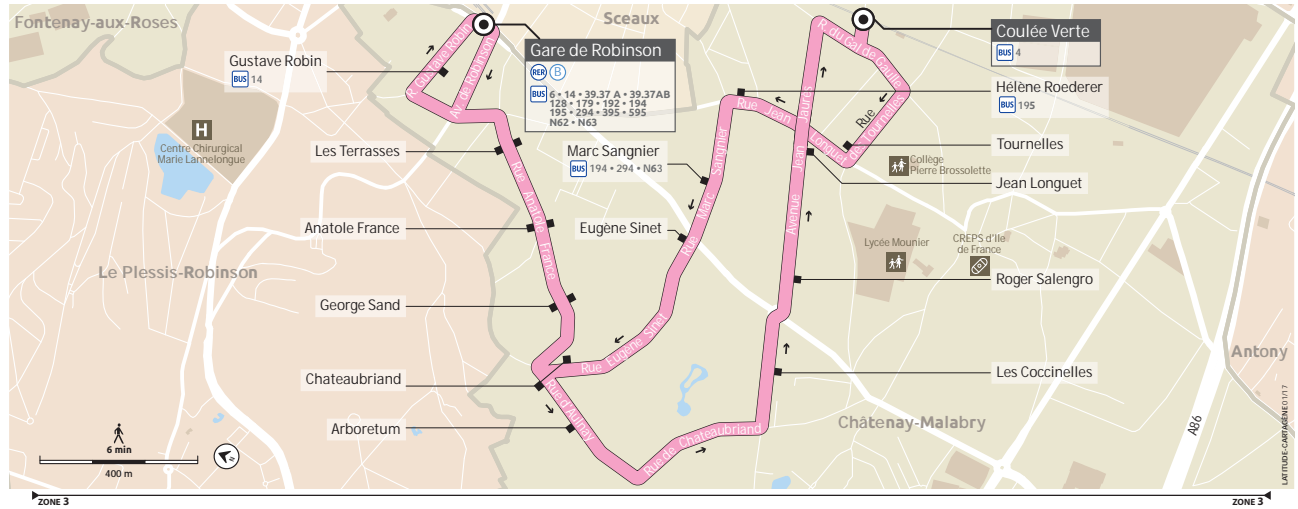

→ Gare de Robinson
→ Parc de la Vallée-aux-Loups
→ Collège Brossollette
→ Coulée Verte

Horaires Été

CHÂTENAY-MALABRY
CIRCUIT URBAIN

Horaires valables du 8 juillet au 25 août 2019

11

Bus

Informations pratiques
& points de vente

Disponible sur
App Store

DISPONIBLE SUR
Google play

@BusPaladin

bbm_transdev

Points de vente

GARE

À bord des bus

La validation,
c'est obligatoire !