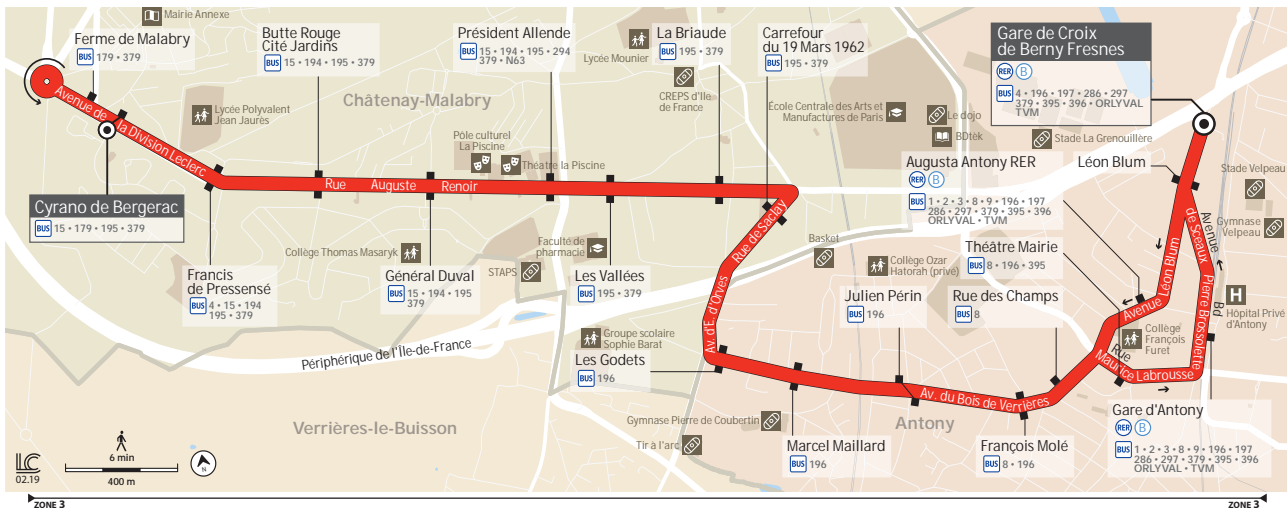

Horaires Été
ANTONY
CHÂTENAY-MALABRY
 Horaires valables du 8 juillet au 25 août 2019

12 **Bus**

Informations pratiques & points de vente

Contact
 Transdev
 Bièvres Bus Mobilités
01 60 11 46 20
 Téléchargez gratuitement l'Appli Accéo
www.transdev-idf.com
www.vianavigo.com
 15, avenue Ampère
 91320 WISSOUS, BP 23
 Membre de l'association Optile

Vos horaires à portée de main avec l'appli Transdev IDF
 Disponible sur  
 @BusPaladin
 bbm_transdev

Bus 12 ANTONY ↔ CHÂTENAY-MALABRY

Bus 12 ANTONY Gare de Croix de Berny Fresnes → CHÂTENAY-MALABRY Cyrano de Bergerac