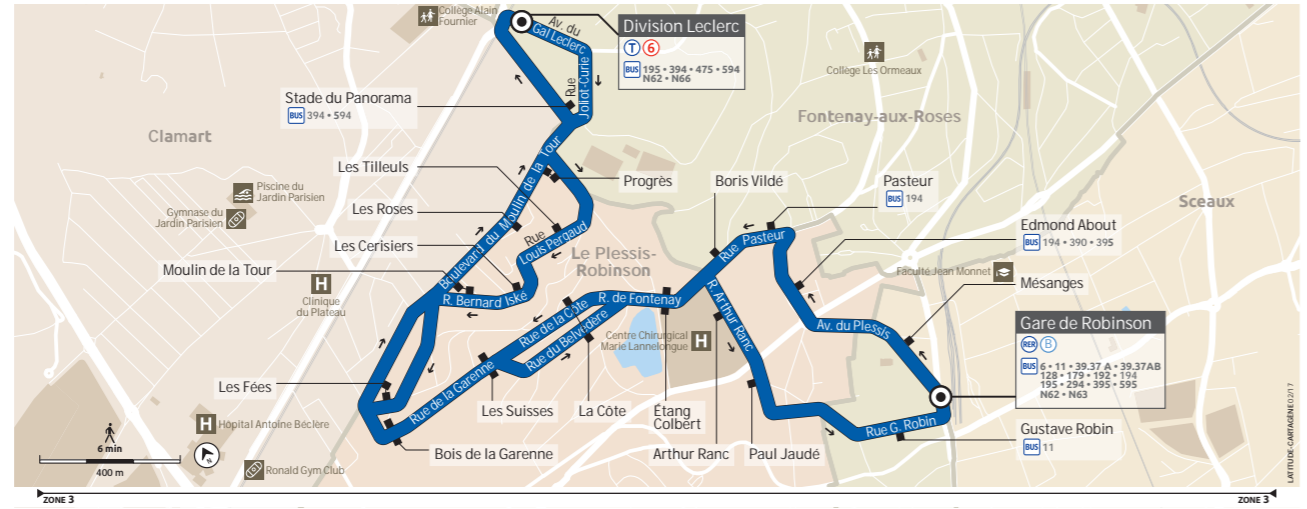

Fontenay-aux-Roses

Le Plessis-Robinson

Sceaux

Horaires Été

CIRCULAIRE

SCEAUX

Horaires valables du 8 juillet au 25 août 2019

14 Bus

Informations pratiques & points de vente

Contact

Transdev
Bièvres Bus Mobilités
01 60 11 46 20

Téléchargez gratuitement l'Appli Acceo

www.transdev-idf.com
www.vianavigo.com
15, avenue Ampère
91320 WISSOUS, BP 23
Membre de l'association Optile

Vos horaires à portée de main avec l'appli Transdev IDF

Disponible sur App Store

Disponible sur Google play

@BusPaladin

bbm_transdev

Bus 14 SCEAUX Gare de Robinson Circulaire

Bus 14 SCEAUX Gare de Robinson Circulaire

Du lundi au vendredi (sauf jours fériés)