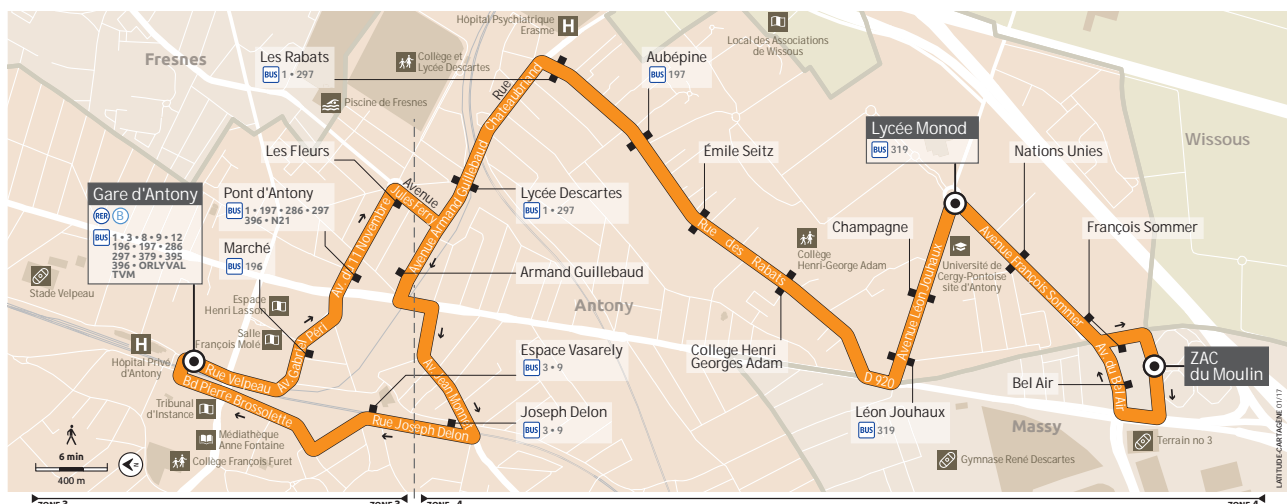

ANTONY

← MASSY

← Gare d'Antony

← Lycée Descartes

← Les Rabats

← Lycée Monod

← Massy ZAC du Moulin

Horaires Été

Horaires valables du 8 juillet au 25 août 2019

Bus 2 ANTONY Gare d'Antony ↔ MASSY ZAC du Moulin

Bus 2

Informations pratiques & points de vente

Contact

Transdev
Bièvres Bus Mobilités
01 60 11 46 20

Téléchargez gratuitement l'Appli Acceo

www.transdev-idf.com
www.vianavigo.com
15, avenue Ampère
91320 WISSOUS, BP 23
Membre de l'association Optile

Vos horaires à portée de main avec l'appli Transdev IDF

Disponible sur

@BusPaladin
bbm_transdev

Le samedi (sauf jours fériés)

ANTONY	Gare d'Antony	17:00	17:20	17:40	18:00	18:20	18:40	19:00	19:30	20:00
	Marché	17:02	17:22	17:42	18:02	18:22	18:42	19:02	19:32	20:02
	Pont d'Antony	17:03	17:23	17:43	18:03	18:23	18:43	19:03	19:33	20:03
	Les Fleurs	17:04	17:24	17:44	18:04	18:24	18:44	19:04	19:34	20:04
	Lycée Descartes	17:06	17:26	17:46	18:06	18:26	18:46	19:06	19:36	20:06
	Les Rabats	17:08	17:28	17:48	18:08	18:28	18:48	19:08	19:38	20:08
	Aubépine	17:09	17:29	17:49	18:09	18:29	18:49	19:09	19:39	20:09
	Émile Seitz	17:10	17:30	17:50	18:10	18:30	18:50	19:10	19:40	20:10
	Collège Henri Georges Adam	17:11	17:31	17:51	18:11	18:31	18:51	19:11	19:41	20:11
	Léon Jouhaux	17:13	17:33	17:53	18:13	18:33	18:53	19:13	19:43	20:13
	Champagne	17:14	17:34	17:54	18:14	18:34	18:54	19:14	19:44	20:14
	Lycée Monod	17:15	17:35	17:55	18:15	18:35	18:55	19:15	19:45	20:15