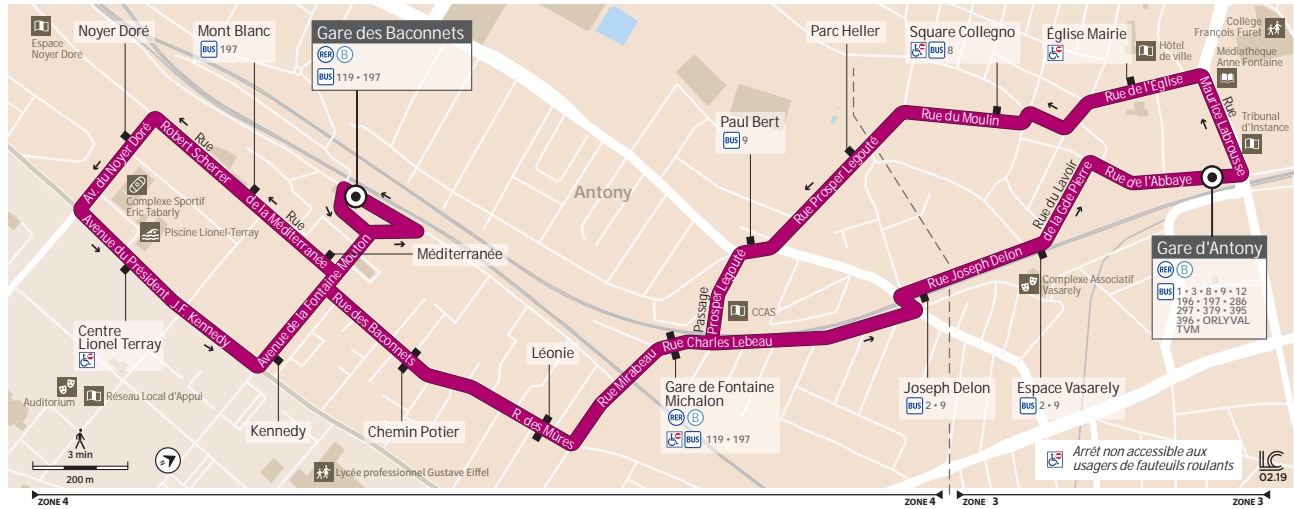

**Bus** **3** **ANTONY Gare d'Antony ← Gare des Baconnets**

**Aucun service le dimanche et jours fériés.**  
 Les heures indiquées sont des heures de départ ou de passage. Elles sont données à titre indicatif et sont sujettes aux aléas de la circulation.

**Bus** **3** **ANTONY Gare d'Antony → Gare des Baconnets**

**Du lundi au vendredi (sauf jours fériés)**

ANTONY	Gare d'Antony	07:00	07:35	08:20	09:00	09:40	10:40	11:20	12:00	12:40	13:20
	Église - Mairie	07:01	07:36	08:21	09:01	09:41	10:41	11:21	12:01	12:41	13:21
	Square Collegno	07:03	07:38	08:23	09:03	09:43	10:43	11:23	12:03	12:43	13:23
	Parc Heller	07:04	07:39	08:24	09:04	09:44	10:44	11:24	12:04	12:44	13:24
	Paul Bert	07:05	07:40	08:25	09:05	09:45	10:45	11:25	12:05	12:45	13:25
	Gare de Fontaine-Michalon	07:07	07:42	08:27	09:07	09:47	10:47	11:27	12:07	12:47	13:27
	Léonie	07:08	07:43	08:28	09:08	09:48	10:48	11:28	12:08	12:48	13:28
	Chemin Potier	07:09	07:44	08:29	09:09	09:49	10:49	11:29	12:09	12:49	13:29
	Méditerranée	07:11	07:46	08:31	09:11	09:51	10:51	11:31	12:11	12:51	13:31
	Mont Blanc	07:11	07:46	08:31	09:11	09:51	10:51	11:31	12:11	12:51	13:31
	Noyer Doré	07:13	07:48	08:33	09:13	09:53	10:53	11:33	12:13	12:53	13:33
	Lionel Terray	07:14	07:49	08:34	09:14	09:54	10:54	11:34	12:14	12:54	13:34
	Kennedy	07:15	07:50	08:35	09:15	09:55	10:55	11:35	12:15	12:55	13:35
	<b>Gare des Baconnets</b>	<b>07:17</b>	<b>07:52</b>	<b>08:37</b>	<b>09:17</b>	<b>09:57</b>	<b>10:57</b>	<b>11:37</b>	<b>12:17</b>	<b>12:57</b>	<b>13:37</b>