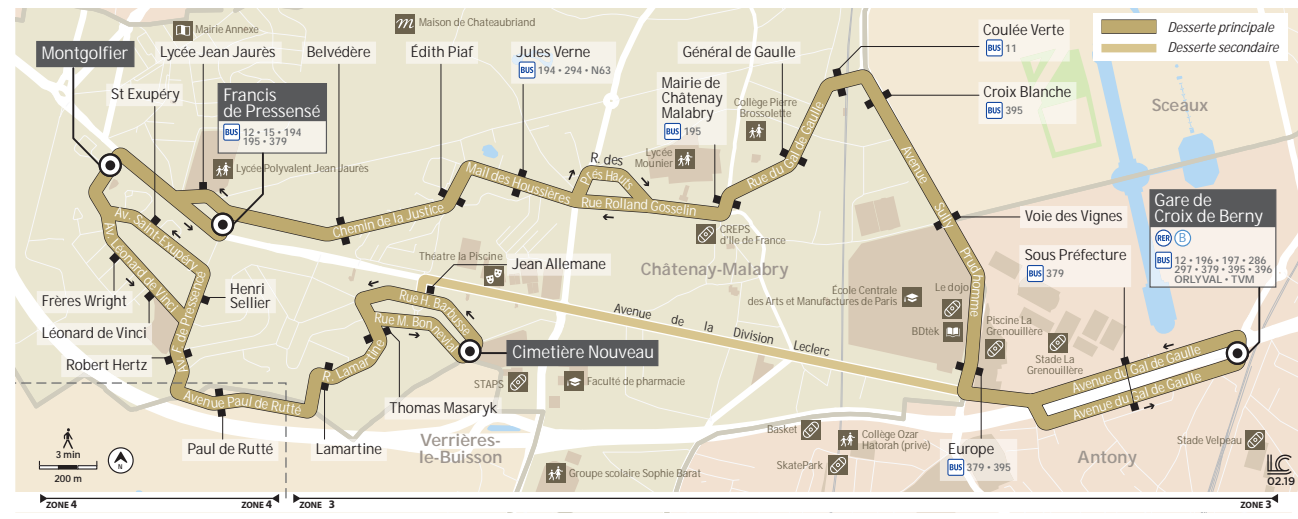

Horaires Été

CHÂTENAY-MALABRY

Horaires valables du 8 juillet au 25 août 2019

- Gare de Croix-de-Berny
- Mairie de Châtenay-Malabry
- Lycée Jean Jaurès
- Montgolfier
- Cimetière Nouveau

 **Bus**

 **Informations pratiques & points de vente**

Disponible sur  

 @BusPaladin
 bbm_transdev

Bus **4**  **ANTONY ↔ CHÂTENAY-MALABRY**

Bus **4** **ANTONY Gare de Croix-de-Berny → CHÂTENAY-MALABRY Cimetière Nouveau**

Du lundi au vendredi (sauf jours fériés)