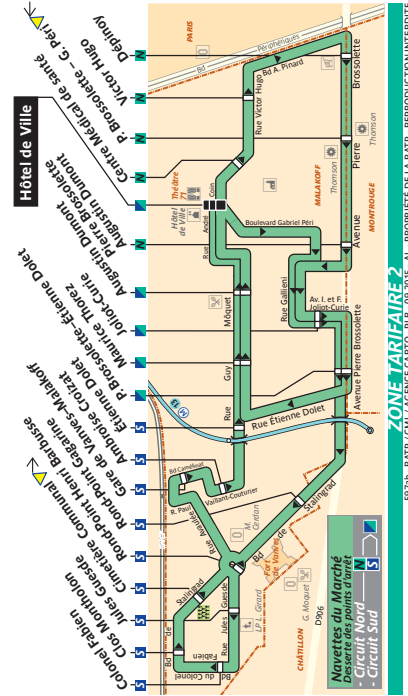

Circuit du Cimetière

Toute l'année au retour du Cimetière Intercommunal le jeudi

| | |
|----------------------------------|-------|
| Cimetière Intercommunal | 11:23 |
| Colonel Fabien | 11:38 |
| Rond Point Henri Barbusse | 11:40 |
| Rond Point Gagarine | 11:42 |
| Ambroise Croizat | 11:47 |
| Étienne Dolet Métro | 11:48 |
| Joliot Curie | 11:49 |
| Pierre Brossolette Étienne Dolet | 11:50 |
| Maurice Thorez | 11:51 |
| Auguste Dumont | 11:52 |
| Hôtel de Ville | 11:54 |
| Victor Hugo | 11:55 |
| Depinoy | 11:57 |
| Pierre Brossolette Gabriel Péri | 11:58 |