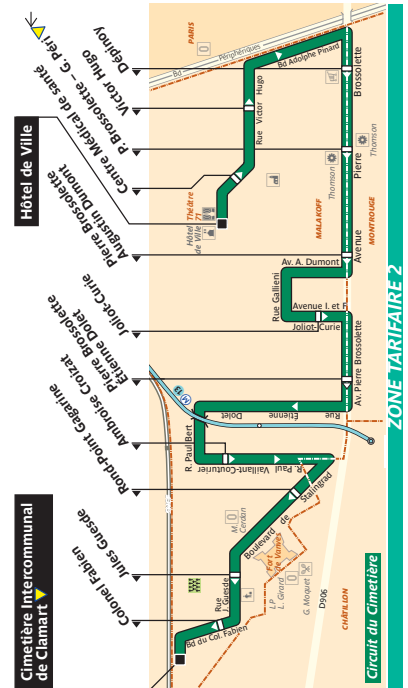

Circuit du Cimetière

Toute l'année au retour du Cimetière Intercommunal le jeudi

| | |
|----------------------------------|-------|
| Cimetière Intercommunal | 11:23 |
| Colonel Fabien | 11:38 |
| Rond Point Henri Barbusse | 11:40 |
| Rond Point Gagarine | 11:42 |
| Ambroise Croizat | 11:47 |
| Étienne Dolet Métro | 11:48 |
| Joliot Curie | 11:49 |
| Pierre Brossolette Étienne Dolet | 11:50 |
| Maurice Thorez | 11:51 |
| Auguste Dumont | 11:52 |
| Hôtel de Ville | 11:54 |
| Victor Hugo | 11:55 |
| Depinoy | 11:57 |
| Pierre Brossolette Gabriel Péri | 11:58 |