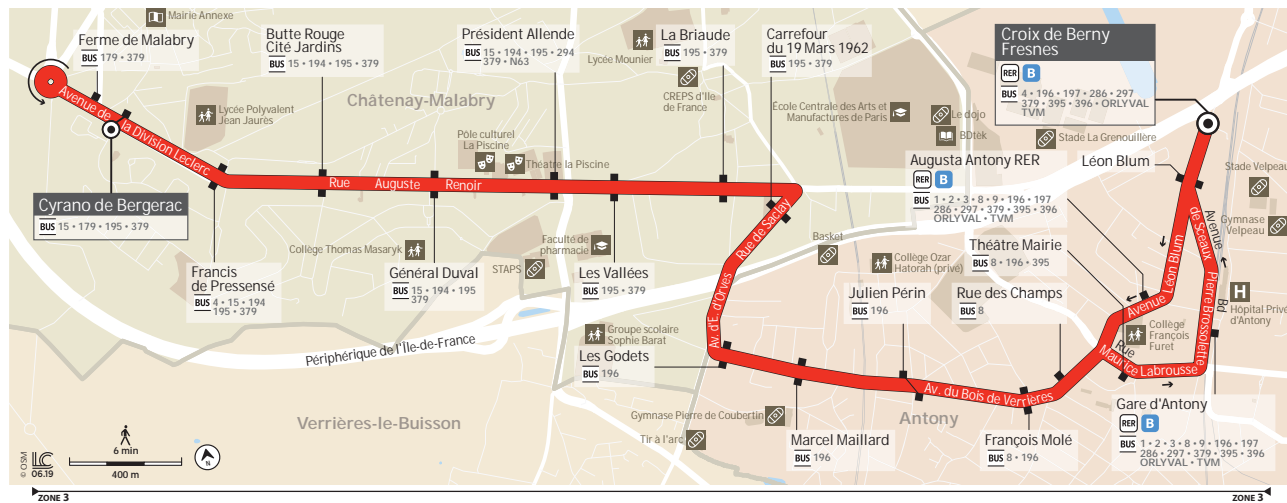

**BUS 12 ANTONY → CHÂTENAY-MALABRY**

**BUS 12 ANTONY Gare de Croix de Berny Fresnes → CHÂTENAY-MALABRY Cyrano de Bergerac**

**Du lundi au vendredi - Toutes périodes (sauf jours fériés)**

ANTONY	Gare de Croix de Berny Fresnes	07:00	07:20	07:40	08:00	08:20	08:40	09:00	09:30	10:00	10:30	11:00	11:30	12:00	12:30	13:00	13:30	14:00
	Léon Blum	07:01	07:22	07:42	08:02	08:22	08:41	09:01	09:31	10:01	10:31	11:01	11:31	12:01	12:31	13:01	13:31	14:01
	Augusta Antony RER	07:02	07:23	07:43	08:03	08:23	08:42	09:02	09:32	10:02	10:32	11:02	11:32	12:02	12:32	13:02	13:32	14:02
	Rue des Champs	07:03	07:24	07:44	08:04	08:24	08:43	09:03	09:33	10:03	10:33	11:03	11:33	12:03	12:33	13:03	13:33	14:03
	François Molé	07:03	07:24	07:44	08:04	08:24	08:44	09:04	09:33	10:03	10:33	11:03	11:33	12:03	12:33	13:03	13:33	14:03
	Julien Périn	07:04	07:26	07:46	08:06	08:26	08:45	09:05	09:34	10:04	10:34	11:04	11:34	12:04	12:34	13:04	13:34	14:04
	Marcel Maillard	07:05	07:27	07:47	08:07	08:27	08:46	09:06	09:35	10:05	10:35	11:05	11:35	12:05	12:35	13:05	13:35	14:05
	Les Godets	07:06	07:28	07:48	08:08	08:28	08:47	09:07	09:36	10:06	10:36	11:06	11:36	12:06	12:36	13:06	13:36	14:06
CHÂTENAY-MALABRY	Carrefour du 19 Mars 1962	07:07	07:30	07:50	08:10	08:30	08:49	09:09	09:38	10:08	10:38	11:08	11:38	12:08	12:38	13:08	13:38	14:08
	La Briaude	07:08	07:31	07:51	08:11	08:31	08:50	09:10	09:38	10:08	10:38	11:08	11:38	12:08	12:38	13:08	13:38	14:08
	Les Vallées	07:09	07:32	07:52	08:12	08:32	08:51	09:11	09:39	10:09	10:39	11:09	11:39	12:09	12:39	13:09	13:39	14:09
	Président Allende	07:09	07:33	07:53	08:13	08:33	08:52	09:12	09:40	10:10	10:40	11:10	11:40	12:10	12:40	13:10	13:40	14:10
	Général Duval	07:10	07:35	07:55	08:15	08:35	08:54	09:14	09:41	10:11	10:41	11:11	11:41	12:11	12:41	13:11	13:41	14:11
	Butte Rouge - Cité Jardins	07:11	07:36	07:56	08:16	08:36	08:55	09:15	09:42	10:12	10:42	11:12	11:42	12:12	12:42	13:12	13:42	14:12
	Francis de Pressensé	07:12	07:38	07:58	08:18	08:38	08:57	09:17	09:44	10:14	10:44	11:14	11:44	12:14	12:44	13:14	13:44	14:14
	Cyrano de Bergerac	07:13	07:39	07:59	08:19	08:39	08:58	09:18	09:45	10:15	10:45	11:15	11:45	12:15	12:45	13:15	13:45	14:15
	Ferme de Malabry	07:14	07:40	08:00	08:20	08:40	08:59	09:19	09:46	10:16	10:46	11:16	11:46	12:16	12:46	13:16	13:46	14:16
	Cyrano de Bergerac	07:18	07:44	08:04	08:24	08:44	09:03	09:23	09:50	10:20	10:50	11:20	11:50	12:20	12:50	13:20	13:50	14:20