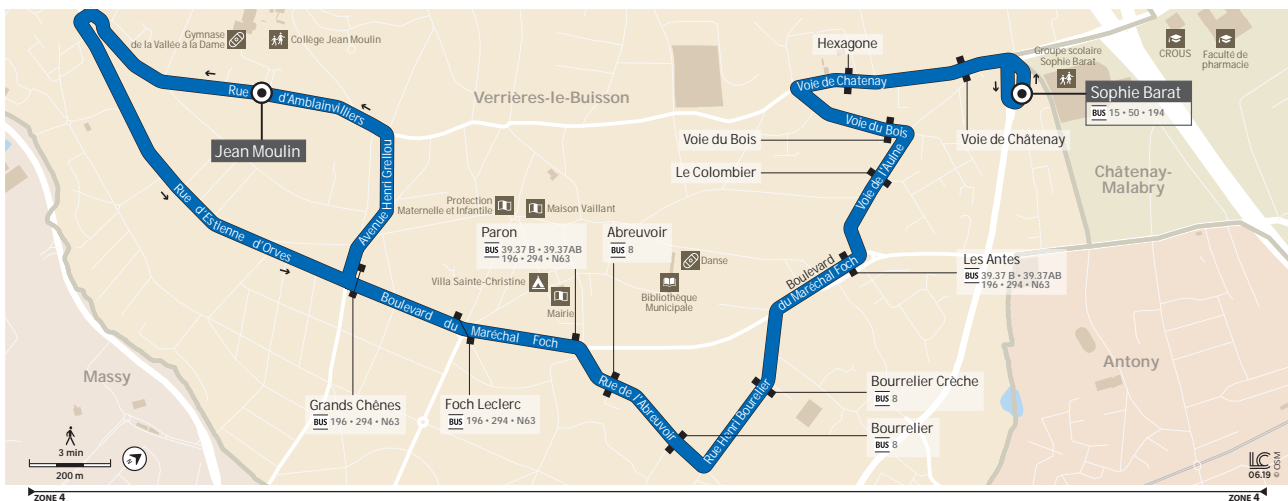

← Sophie Barat  
← Jean Moulin

Horaires Hiver

VERRIÈRES-LE-BUISSON

CIRCUIT URBAIN

Horaires valables à partir du 2 septembre 2019

BUS 18

Informations pratiques & points de vente

**Contact**

Transdev  
Bièvres Bus Mobilités  
01 60 11 46 20

Téléchargez gratuitement l'Appli Acceo

www.transdev-idf.com  
www.vianavigo.com

15, avenue Ampère  
91320 WISSOUS, BP 23  
Membre de l'association Optile