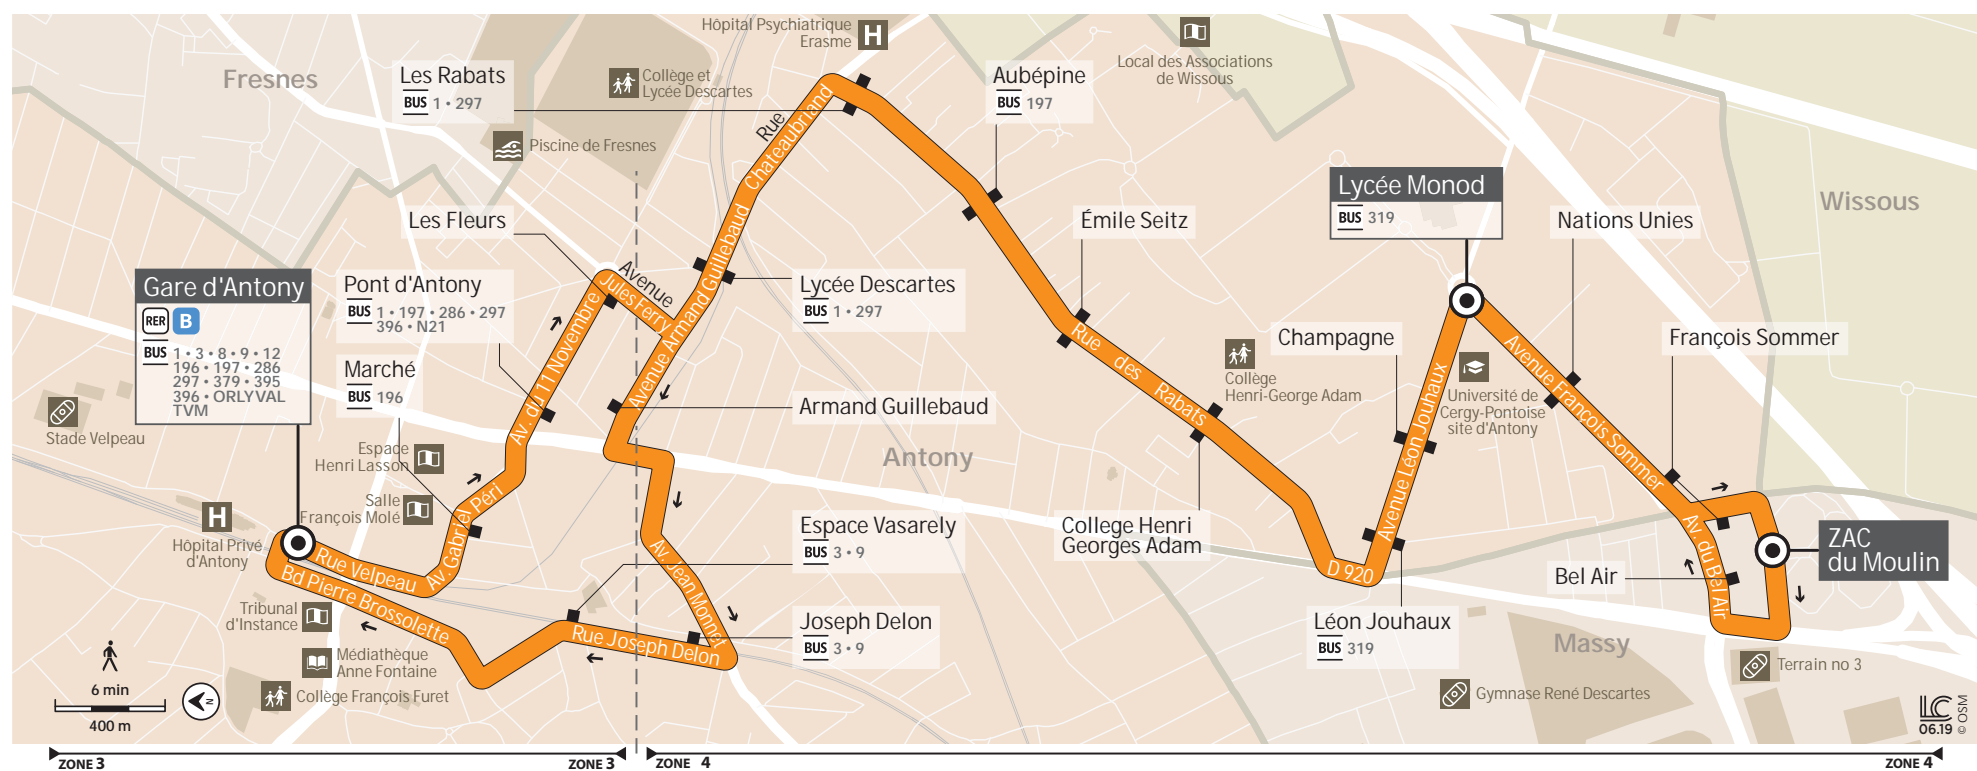

BUS **ANTONY ↔ MASSY**

Période hors vacances de Noël

Du lundi au vendredi hors vacances de Noël (sauf jours fériés)

ANTONY	Gare d'Antony	06:00	06:15	06:30	06:45	07:00	07:12	07:24	07:36	07:48	07:48	08:00	08:12	08:24	08:36	08:48	09:00	09:12	09:24	09:36	09:48	10:00	10:20	10:40	11:00	11:20	11:40	12:00	12:20
	Marché	06:02	06:17	06:32	06:47	07:02	07:14	07:26	07:39	07:51	07:51	08:03	08:15	08:27	08:39	08:51	09:03	09:15	09:27	09:39	09:50	10:02	10:22	10:42	11:02	11:22	11:42	12:02	12:22
	Pont d'Antony	06:03	06:18	06:33	06:48	07:03	07:15	07:27	07:41	07:53	07:53	08:05	08:17	08:29	08:41	08:53	09:05	09:17	09:29	09:40	09:52	10:04	10:24	10:44	11:04	11:24	11:44	12:04	12:24
	Les Fleurs	06:04	06:19	06:34	06:49	07:04	07:16	07:28	07:42	07:54	07:54	08:06	08:18	08:30	08:42	08:54	09:06	09:18	09:30	09:41	09:53	10:05	10:25	10:45	11:05	11:25	11:45	12:05	12:25
	Lycée Descartes	06:06	06:21	06:36	06:51	07:06	07:18	07:30	07:44	07:56	07:56	08:08	08:20	08:32	08:44	08:56	09:08	09:20	09:32	09:43	09:55	10:07	10:27	10:47	11:07	11:27	11:47	12:07	12:27
	Les Rabats	06:08	06:23	06:38	06:53	07:08	07:20	07:32	07:46	07:58	07:58	08:10	08:22	08:34	08:46	08:58	09:10	09:22	09:34	09:45	09:57	10:09	10:29	10:49	11:09	11:29	11:49	12:09	12:29
	Aubépine	06:09	06:24	06:39	06:54	07:09	07:21	07:33	07:47	07:59	07:59	08:11	08:23	08:35	08:47	08:59	09:11	09:23	09:35	09:46	09:58	10:10	10:30	10:50	11:10	11:30	11:50	12:10	12:30
	Émile Seitz	06:10	06:25	06:40	06:55	07:10	07:22	07:34	07:48	08:00	08:00	08:12	08:24	08:36	08:48	09:00	09:12	09:24	09:36	09:47	09:59	10:11	10:31	10:51	11:11	11:31	11:51	12:11	12:31
	Collège Henri Georges Adam	06:11	06:26	06:41	06:56	07:11	07:23	07:35	07:49	08:01	08:01	08:13	08:25	08:37	08:49	09:01	09:13	09:25	09:37	09:48	10:00	10:12	10:32	10:52	11:12	11:32	11:52	12:12	12:32
	Léon Jouhaux	06:13	06:28	06:43	06:58	07:13	07:25	07:37	07:51	08:03	08:03	08:15	08:27	08:39	08:51	09:03	09:15	09:27	09:39	09:50	10:02	10:14	10:34	10:54	11:14	11:34	11:54	12:14	12:34
	Champagne	06:14	06:29	06:44	06:59	07:14	07:26	07:38	07:52	08:04	08:04	08:16	08:28	08:40	08:52	09:04	09:16	09:28	09:40	09:51	10:03	10:15	10:35	10:55	11:15	11:35	11:55	12:15	12:35
	Lycée Monod	06:15	06:30	06:45	07:00	07:15	07:27	07:39	07:53	08:05	08:05	08:17	08:29	08:41	08:53	09:05	09:17	09:29	09:41	09:52	10:04	10:16	10:36	10:56	11:16	11:36	11:56	12:16	12:36
	Nations Unies	06:16	06:31	06:46	07:01	07:16	07:28	07:40	07:54	08:06	08:06	08:18	08:30	08:42	08:54	09:06	09:18	09:30	09:42	09:53	10:05	10:17	10:37	10:57	11:17	11:37	11:57	12:17	12:37
	François Sommer	06:17	06:32	06:47	07:02	07:17	07:29	07:41	07:55	08:07	08:07	08:19	08:31	08:43	08:55	09:07	09:19	09:31	09:43	09:54	10:06	10:18	10:38	10:58	11:18	11:38	11:58	12:18	12:38
MASSY	ZAC du Moulin	06:18	06:33	06:48	07:03	07:18	07:30	07:42	07:56	08:08	08:08	08:20	08:32	08:44	08:56	09:08	09:20	09:32	09:44	09:55	10:07	10:19	10:39	10:59	11:19	11:39	11:59	12:19	12:39

Du