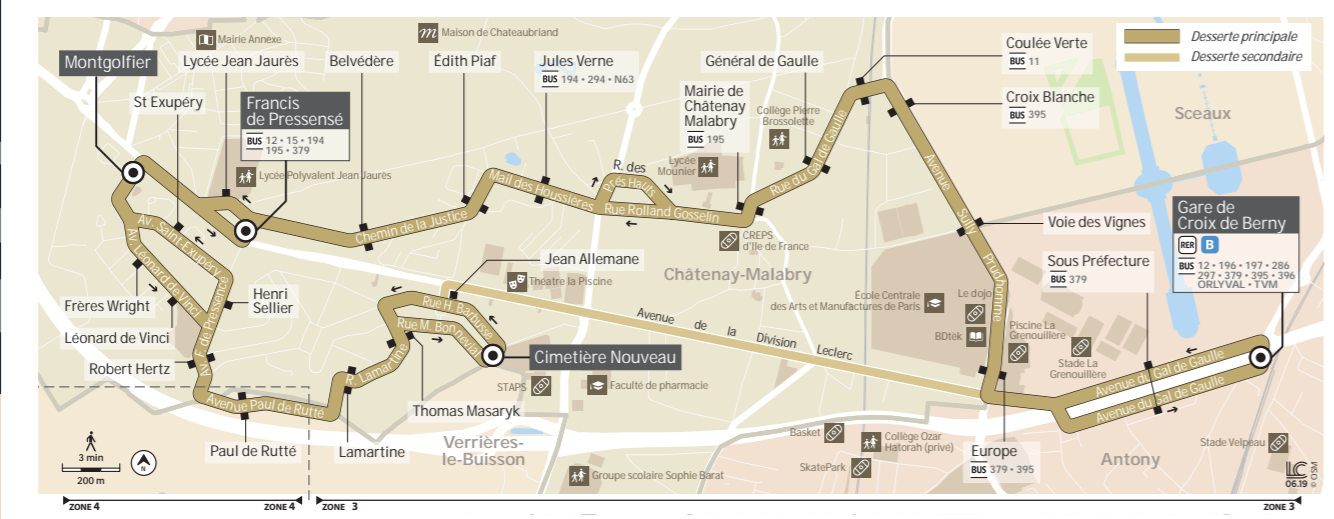

Vos horaires à portée de main avec l'appli Transdev IDF

Disponible sur

@BusPaladin
 bbm_transdev

BUS 4 ANTONY ↔ CHÂTENAY-MALABRY

BUS 4 ANTONY Gare de la Croix de Bery → CHÂTENAY-MALABRY Cimetière Nouveau

Du lundi au vendredi - Toutes périodes (sauf jours fériés)