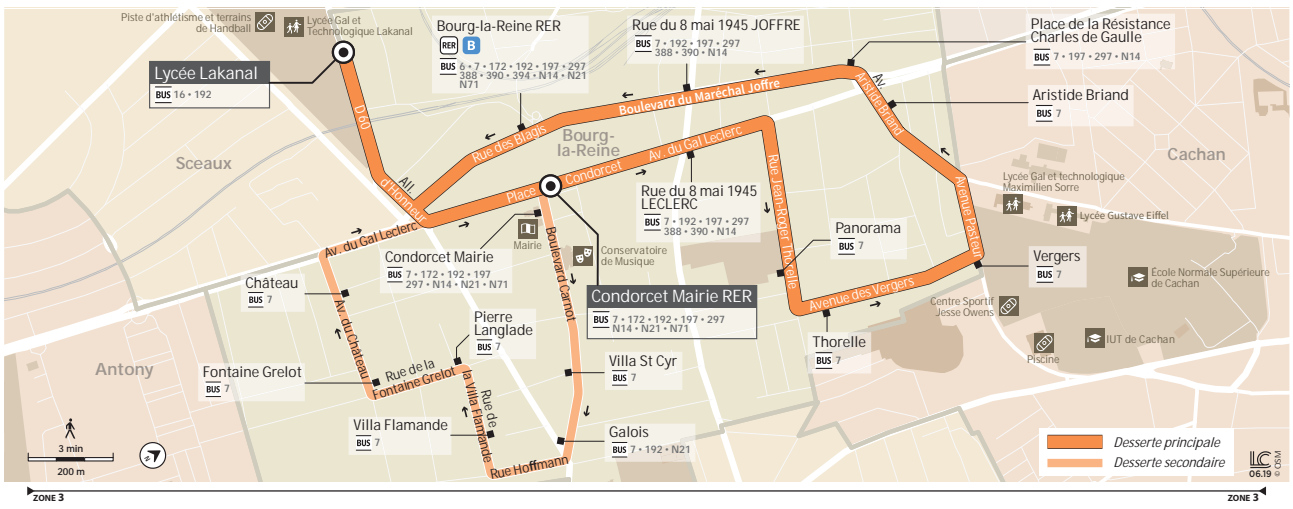

BUS 17 BOURG-LA-REINE Lycée Lakanal ↔ Condorcet Mairie RER

Le samedi - Toutes périodes (sauf jours fériés)

Renvois à consulter	PVS		
BOURG-LA-REINE	Condorcet Mairie RER	12:16 12:46 13:48	
	Rue du 8 Mai 1945 Leclerc	12:17 12:47 13:49	
	Panorama	12:20 12:50 13:52	
	Thorelle	12:21 12:51 13:53	
	Vergers	12:23 12:53 13:55	
	Aristide Briand	12:26 12:56 13:58	
	Place de la Résistance - Charles de Gaulle	12:26 12:56 13:58	
	Rue du 8 Mai 1945 Joffre	12:28 12:58 14:00	
	Gare de Bourg-la-Reine	12:30 13:00 14:02	
	Condorcet Mairie	12:34 13:04 13:36	
	Villa Saint-Cyr	12:35 13:05 13:37	
	Galois	12:36 13:06 13:38	
	Villa Flamande	12:38 13:08 13:40	
	Pierre Langlade	12:39 13:09 13:41	
	Fontaine Grelot	12:40 13:10 13:42	
	Château	12:41 13:11 13:43	
	Condorcet Mairie RER	12:46 | 13:48	
	Condorcet Mairie	13:16	

RENOIS

PS : Période scolaire uniquement.
PVS : Période de vacances scolaires uniquement.

Ligne 17 : horaires valables à compter du 2 septembre 2019.

Aucun service le dimanche et jours fériés.
Les heures indiquées sont des heures de départ ou de passage. Elles sont données à titre indicatif et sont sujettes aux aléas de la circulation.