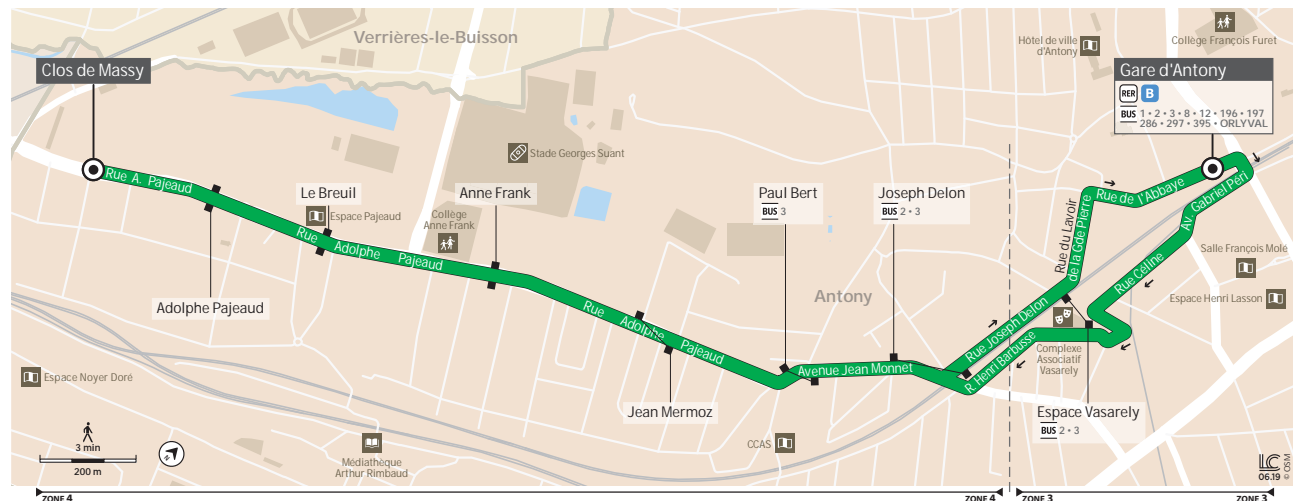

Téléchargez gratuitement l'Appli Acceo

www.transdev-idf.com
www.vianavigo.com

15, avenue Ampère
91320 WISSOUS, BP 23
Membre de l'association Optile

Vos horaires à portée de main avec l'appli Transdev IDF

Disponible sur App Store

DISPONIBLE SUR Google play

@BusPaladin
bbm_transdev

Points de vente

GARE
À bord des bus

Conception : Agence Ta Kom - Ne pas jeter sur la voie publique

BUS 9 ANTONY Gare d'Antony ↔ Clos de Massy