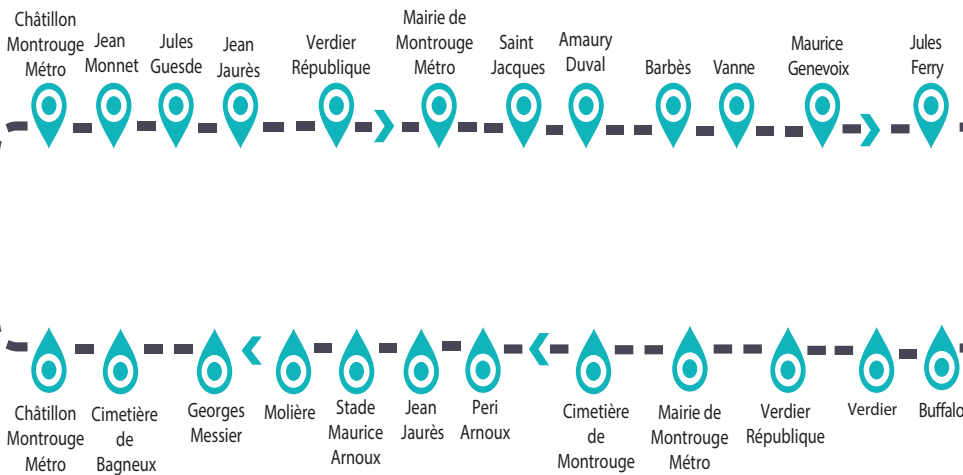

Vallée Sud
Grand Paris

iledefrance
mobiles
dominique

Merci de présenter votre titre de transport au conducteur pu préparer l'appoint

Ligne circulant toute l'année
du lundi au dimanche

zenbus.net/amibus-montbus

www.autocars-dominique.com

AUTOCARS DOMINIQUE
41 avenue Roland Garros
78530 Buc cedex

Montbus

ZONE TARIFAIRE 3

NAVETTE Montbus

Vallée Sud
Grand Paris
valleesud.fr

Plan de ligne Horaires Correspondances

Édition janvier 2019